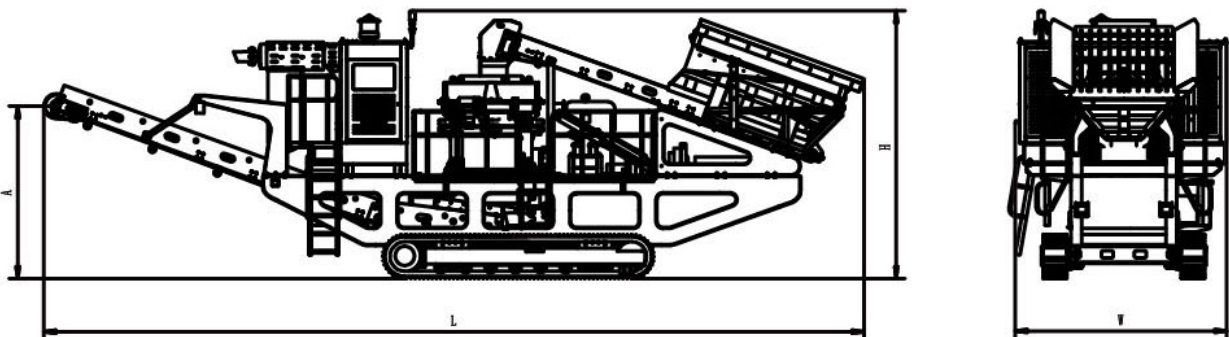

## 技术参数: Technical Specifications:

MP-C 系列履带移动圆锥式破碎站 MP-C Series Mobile Cone Crusher Plants	MP-C120	MP-C180	MP-C250
圆锥破碎机型号 Cone Crusher Model	SMH120	SMH180	SMH250
最大进料粒度 Max feed size ( mm )	160	180	260
排矿口调整范围 Gap width ( mm )	9-32	9-32	9-51
处理量 Crushing capacity ( t/h )	最大 up to 150	最大 up to 200	最大 up to 350
<b>动力装置 Driving Unit</b>			
发动机 Engine	Cummins or CAT	Cummins or CAT	Cummins or CAT
功率 Power ( kw )	261	261	400
<b>给料斗 Feed Hopper</b>			
料斗容积 Hopper volume ( m <sup>3</sup> )	4	5	6
<b>带式给料机 Belt Feeder</b>			
驱动方式 Drive	液压 hydraulic	液压 hydraulic	液压 hydraulic
<b>主皮带机 Main Conveyor Belt</b>			
卸料高度 Discharge height ( mm )	2900	3300	3300
驱动方式 Drive	液压 hydraulic	液压 hydraulic	液压 hydraulic
<b>履带行走装置 Crawler Unit</b>			
驱动方式 Drive	液压 hydraulic	液压 hydraulic	液压 hydraulic
<b>外形尺寸和重量 Dimensions and Weights</b>			
工作状态外形尺寸 Working dimensions			
- 长度 Length ( mm )	13767	13850	14530
- 宽度 Width ( mm )	3621	3650	4150
- 高度 Height ( mm )	4497	4550	4720
运输状态外形尺寸 Transport dimensions			
- 长度 Length ( mm )	14273	14320	14900
- 宽度 Width ( mm )	3543	3570	3640
- 高度 Height ( mm )	4024	4050	4130
重量 Weight ( t )	37	39.5	49